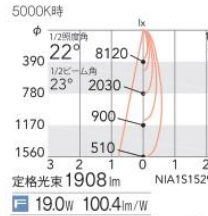

6500K-2700K相当 Ra82

62° [ビーム角 80°]
超広角配光

ERD9245W (白)
ERD9245B (黒)

定格光束205lm
19.0W 107.0lm/W

6500K-2700K相当 Ra82

22° [ビーム角 23°]
中角配光

ERD9246W (白)
ERD9246B (黒)

定格光束1908lm
19.0W 100.4lm/W