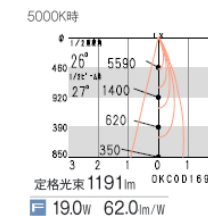

定格光束1191lm
19.0W 62.0lm/W

33° [ビーム角 35°]
広角配光

ERD9243W (白)
ERD9243B (黒)