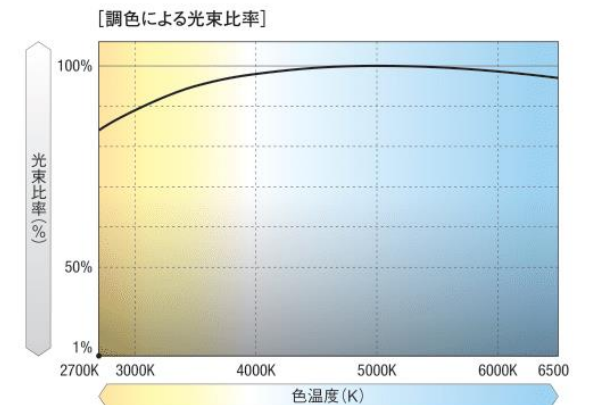

本体 100埋込穴 電源ユニット

6500K-2700K相当 Ra82

26° [ビーム角 27°]
中角配光

ERD9242W (白)
ERD9242B (黒)

定格光束1191lm
19.0W 62.0lm/W

33° [ビーム角 35°]
広角配光

ERD9243W (白)
ERD9243B (黒)

定格光束1419lm
19.0W 74.0lm/W

※5000K時を100%とした時の調色による光束変化率を表しています。
※比率の曲線はイメージです。器具種類や調光率によって若干のバラツキがあります。
※LEDの特性上、10%以下の調光率では白色のバラツキが大きくなる場合があります。

OPTION

ディフュージョンレンズ RB-574C ¥1,800

スプレッドレンズ RB-578C ¥1,800

ハニカムルーバ RB-582B ¥5,500

スマートレゾシステム (無線信号制御方式) ▶P.186