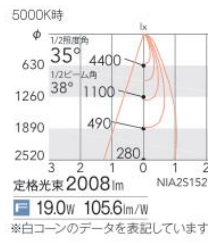

定格光束2008lm
19.0W 105.6lm/W

61° [ビーム角 72°]
超広角配光

ERD9248W (白)
ERD9248B (黒)