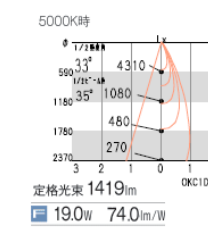

本体 100埋込穴 電源ユニット

6500K-2700K相当 Ra82

26° [ビーム角 27°]
中角配光

ERD9242W (白)
ERD9242B (黒)

定格光束1191lm
19.0W 62.0lm/W

33° [ビーム角 35°]
広角配光

ERD9243W (白)
ERD9243B (黒)

定格光束1419lm
19.0W 74.0lm/W

※5000K時を100%とした時の調色による光束変化率を表しています。
※比率の曲線はイメージです。器具種類や調光率によって若干のバラツキがあります。
※LEDの特性上、10%以下の調光率では白色のバラツキが大きくなる場合があります。

OPTION

ディフュージョンレンズ RB-574C ¥1,800

スプレッドレンズ RB-578C ¥1,800

ハニカムルーバ RB-582B ¥5,500

スマートレゾシステム (無線信号制御方式) ▶P.186