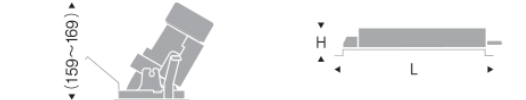

6500K-2700K相当 Ra82

26° [ビーム角 27°]
中角配光

ERD9242W (白)
ERD9242B (黒)