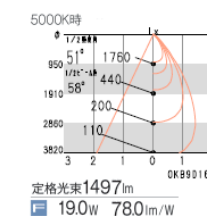

本体 100埋込穴 電源ユニット

6500K-2700K相当 Ra82

51° [ビーム角 58°]
超広角配光

ERD9241W (白)
ERD9241B (黒)

定格光束1497lm
19.0W 78.0lm/W

セラメタプレミアS 35W 器具相当
2000TYPE

100埋込穴

V Free 100-242 無線調光 Glare Cut 40° 30° 355° 断熱施工不可 LED光源寿命 40,000時間