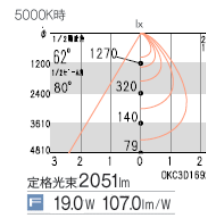

6500K-2700K相当 Ra82

62° [ビーム角 80°]
超広角配光

ERD9245W (白)
ERD9245B (黒)

定格光束205lm
19.0W 107.0lm/W

6500K-2700K相当 Ra82

22° [ビーム角 23°]
中角配光

ERD9246W (白)
ERD9246B (黒)

定格光束1908lm
19.0W 100.4lm/W