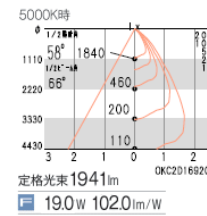

別売 専用別置電源ユニット

消費電力

Fit Fit Plus
FX-433N ¥10,000
本体価格: ¥14,500
セット価格 ¥24,500
重:0.9kg(本体込)
寸法 H:40 L:257
無線モジュール付
調光率:1~100%

本体 100埋込穴 電源ユニット

6500K-2700K相当 Ra82

58° [ビーム角 66°]
超広角配光

ERD9244W (白)
ERD9244B (黒)

定格光束194lm
19.0W 102.0lm/W

6500K-2700K相当 Ra82

62° [ビーム角 80°]
超広角配光

ERD9245W (白)
ERD9245B (黒)

定格光束205lm
19.0W 107.0lm/W

6500K-2700K相当 Ra82

22° [ビーム角 23°]
中角配光

ERD9246W (白)
ERD9246B (黒)

定格光束1908lm
19.0W 100.4lm/W