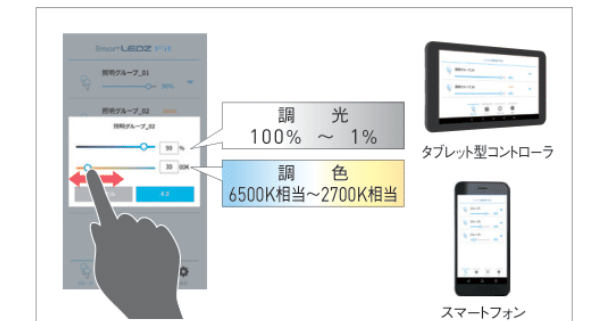

※5000K時を100%とした時の調色による光束変化率を表しています。
※比率の曲線はイメージです。器具種類や調光率によって若干のバラツキがあります。
※LEDの特性上、10%以下の調光率では白色のバラツキが大きくなる場合があります。

OPTION

ディフュージョンレンズ RB-574C ¥1,800

スプレッドレンズ RB-578C ¥1,800

ハニカムルーバ RB-582B ¥5,500

スマートレゾシステム (無線信号制御方式) ▶P.186

※オプションは全て併用不可です。

※左記に記載のページは LEDZ Pro4カタログのページ数です。

色温度と明るさはそれぞれ個別に調整可能。
スマホでも専用タブレットでも画面上の直感的な操作で簡単に調整することが可能です。