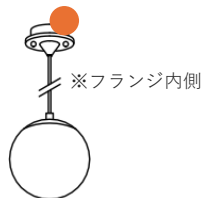

品番の確認方法

本体に表示している銘板シールをご確認ください

品番

铭板シールの例 (スポットライト)

ダウンライト

ベースライト

品番例	
灯体	
ダウンライト	ERD1234*,SXD1234*
ベースライト	ERK1234*,SXX1234*
スポットライト	ERS1234*,SXSS1234*
間接照明	ERX1234*,SXX1234*
ペンダント	ERP1234*,XRP1234*
ブラケット	ERB1234*,XRB1234*
スタンドライト	ERF1234*,XRF1234*
光源ユニット	RAD123*,SAD123
電源ユニット	RX123*,SX123*

スポットライト、投光器

間接照明

ペンダント

ブラケット

スタンド

光源ユニット

こちらに示したものは一例です。
製品によっては銘板シールの位置が異なる場合があります。