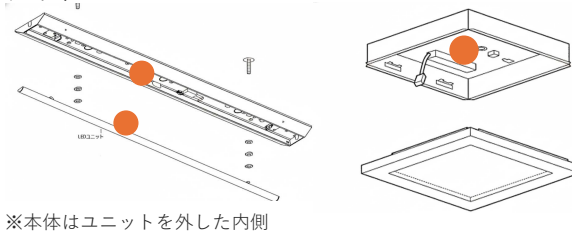

品番の確認方法

本体に表示している銘板シールをご確認ください

品番

铭板シールの例 (スポットライト)

ダウンライト

ベースライト

品番例	
灯体	
ダウンライト	ERD1234*,SXD1234*
ベースライト	ERK1234*,SXX1234*
スポットライト	ERS1234*,SXSS1234*
間接照明	ERX1234*,SXX1234*
ペンダント	ERP1234*,XRP1234*
ブラケット	ERB1234*,XRB1234*
スタンドライト	ERF1234*,XRF1234*
光源ユニット	RAD123*,SAD123
電源ユニット	RX123*,SX123*

スポットライト、投光器

間接照明

ペンダント

ブラケット

スタンド

光源ユニット

こちらに示したものは一例です。
製品によっては銘板シールの位置が異なる場合があります。