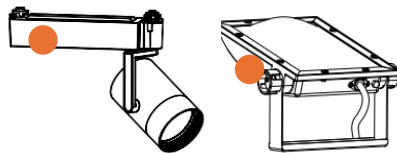

品番の確認方法

本体に表示している銘板シールをご確認ください

品番

铭板シールの例 (スポットライト)

ダウンライト

ベースライト

品番例	
灯体	
ダウンライト	ERD1234*,SXD1234*
ベースライト	ERK1234*,SXX1234*
スポットライト	ERS1234*,SXSS1234*
間接照明	ERX1234*,SXX1234*
ペンダント	ERP1234*,XRP1234*
ブラケット	ERB1234*,XRB1234*
スタンドライト	ERF1234*,XRF1234*
光源ユニット	RAD123*,SAD123
電源ユニット	RX123*,SX123*

スポットライト、投光器

間接照明

ペンダント

ブラケット

スタンド

光源ユニット

こちらに示したものは一例です。
製品によっては銘板シールの位置が異なる場合があります。