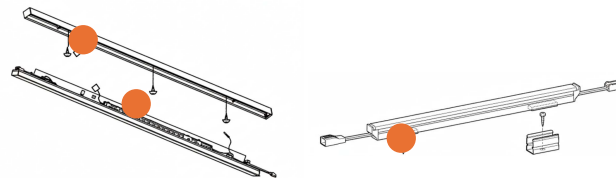

品番の確認方法

本体に表示している銘板シールをご確認ください

品番

铭板シールの例 (スポットライト)

ダウンライト

ベースライト

品番例	
灯体	
ダウンライト	ERD1234*,SXD1234*
ベースライト	ERK1234*,SXX1234*
スポットライト	ERS1234*,SXSS1234*
間接照明	ERX1234*,SXX1234*
ペンダント	ERP1234*,XRP1234*
ブラケット	ERB1234*,XRB1234*
スタンドライト	ERF1234*,XRF1234*
光源ユニット	RAD123*,SAD123
電源ユニット	RX123*,SX123*

スポットライト、投光器

間接照明

ペンダント

ブラケット

スタンド

光源ユニット

こちらに示したものは一例です。
製品によっては銘板シールの位置が異なる場合があります。