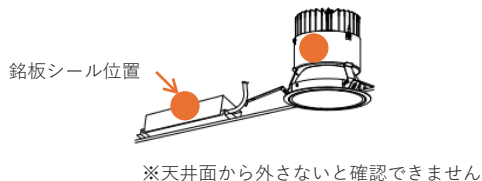

品番の確認方法

本体に表示している銘板シールをご確認ください

品番

铭板シールの例 (スポットライト)

ダウンライト

ベースライト

品番例	
灯体	
ダウンライト	ERD1234*,SXD1234*
ベースライト	ERK1234*,SXX1234*
スポットライト	ERS1234*,SXSS1234*
間接照明	ERX1234*,SXX1234*
ペンダント	ERP1234*,XRP1234*
ブラケット	ERB1234*,XRB1234*
スタンドライト	ERF1234*,XRF1234*
光源ユニット	RAD123*,SAD123
電源ユニット	RX123*,SX123*

スポットライト、投光器

間接照明

ペンダント

ブラケット

スタンド

光源ユニット

こちらに示したものは一例です。
製品によっては銘板シールの位置が異なる場合があります。